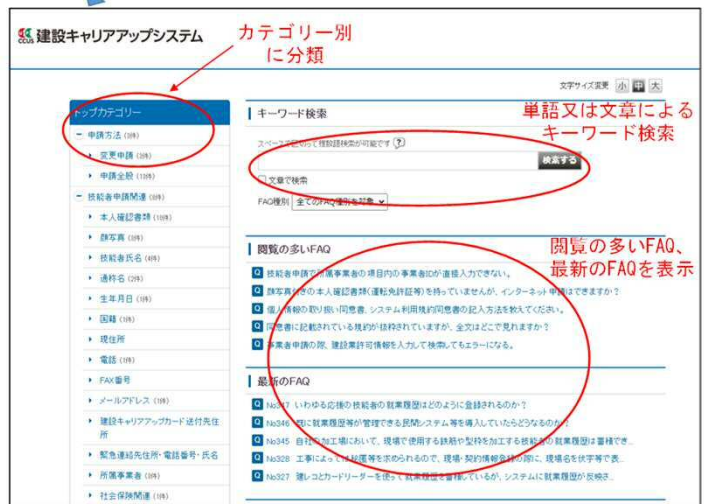

FAQ(よくあるご質問)がより使いやすくリニューアル！

- 建設キャリアアップシステムをご利用される皆様からのよくあるご質問をまとめたFAQを、ホームページ上で公開しておりますが、この度、内容をリニューアルいたしました。
- 新しいFAQでは、単語又は文章によるキーワード検索が可能となるほか、従来よりもカテゴリーの分類を増やし、利用者の皆様が知りたい回答をより探しやすくなりました。また、閲覧の多いFAQや最新のFAQに関する情報も掲載しております。
- リニューアル後もFAQの内容は随時拡充を図っていく予定ですので、ぜひご活用ください。

1. 画面の開き方

建設キャリアアップシステム HP トップページ

FAQ画面

2. 検索の方法

FAQ画面

検索結果画面